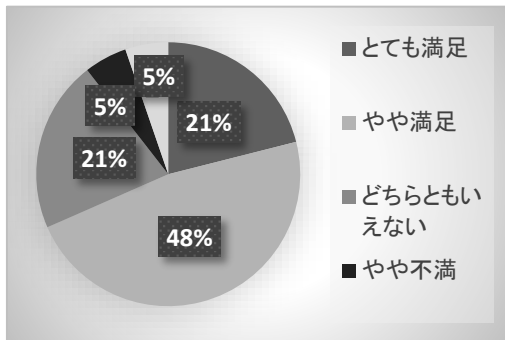

講座内容の難易度は？

難しかった	1
やや難しかった	3
ちょうど良かった	16
やや簡単だった	0
簡単だった	0

満足度は？

とても満足	9
やや満足	11
どちらともいえない	1
やや不満	0
とても不満	0

Ⅱ プロジェクションマッピングの運用と展開
(株)広島ホームテレビ

参考になりましたか？

大いに参考になった	6
やや参考になった	6
普通	6
あまり参考にならなかった	1
参考にならなかった	1

講座内容の難易度は？

難しかった	2
やや難しかった	5
ちょうど良かった	12
やや簡単だった	1
簡単だった	1

満足度は？

とても満足	4
やや満足	9
どちらともいえない	4
やや不満	1
とても不満	1

Ⅲ ライブ伝送の業界動向とソニーの取り組み
ソニービジネスソリューション(株)

参考になりましたか？

大いに参考になった	8
やや参考になった	4
普通	7
あまり参考にならなかった	0
参考にならなかった	0