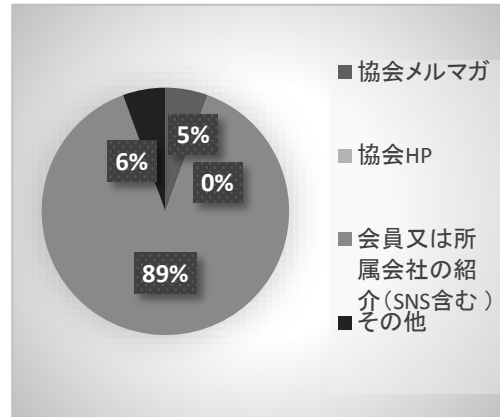

MPTE中国支部勉強会アンケート結果

1. 今回の勉強会を何で知りましたか？

協会メルマガ	1
協会HP	0
会員又は所属会社の紹介(SNS含む)	16
その他	1

2. 本日の技術セミナーに対するご意見、ご感想をお聞かせください。

I VR関連 (株)ワールドエリアネットワーク

参考になりましたか？

大いに参考になった	13
やや参考になった	6
普通	2
あまり参考にならなかった	0
参考にならなかった	0

講座内容の難易度は？

難しかった	1
やや難しかった	3
ちょうど良かった	16
やや簡単だった	0
簡単だった	0

満足度は？

とても満足	9
やや満足	11
どちらともいえない	1
やや不満	0
とても不満	0

Ⅱ プロジェクションマッピングの運用と展開
(株)広島ホームテレビ

参考になりましたか？

大いに参考になった	6
やや参考になった	6
普通	6
あまり参考にならなかった	1
参考にならなかった	1