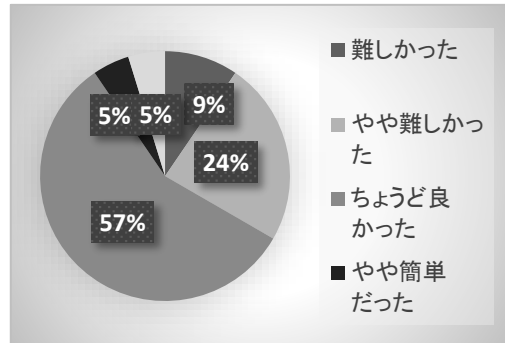

講座内容の難易度は？

難しかった	1
やや難しかった	3
ちょうど良かった	16
やや簡単だった	0
簡単だった	0

満足度は？

とても満足	9
やや満足	11
どちらともいえない	1
やや不満	0
とても不満	0

Ⅱ プロジェクションマッピングの運用と展開
(株)広島ホームテレビ

参考になりましたか？

大いに参考になった	6
やや参考になった	6
普通	6
あまり参考にならなかった	1
参考にならなかった	1

講座内容の難易度は？

難しかった	2
やや難しかった	5
ちょうど良かった	12
やや簡単だった	1
簡単だった	1

満足度は？

とても満足	4
やや満足	9
どちらともいえない	4
やや不満	1
とても不満	1

Ⅲ ライブ伝送の業界動向とソニーの取り組み
ソニービジネスソリューション(株)

参考になりましたか？

大いに参考になった	8
やや参考になった	4
普通	7
あまり参考にならなかった	0
参考にならなかった	0