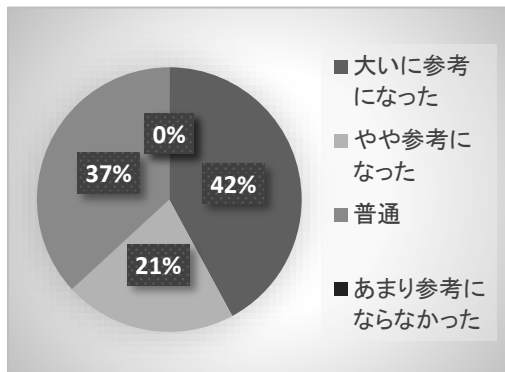

講座内容の難易度は？

難しかった	2
やや難しかった	5
ちょうど良かった	12
やや簡単だった	1
簡単だった	1

満足度は？

とても満足	4
やや満足	9
どちらともいえない	4
やや不満	1
とても不満	1

Ⅲ ライブ伝送の業界動向とソニーの取り組み
ソニービジネスソリューション(株)

参考になりましたか？

大いに参考になった	8
やや参考になった	4
普通	7
あまり参考にならなかった	0
参考にならなかった	0

講座内容の難易度は？

難しかった	5
やや難しかった	7
ちょうど良かった	6
やや簡単だった	1
簡単だった	0

満足度は？

とても満足	5
やや満足	6
どちらともいえない	8
やや不満	0
とても不満	0

3. 協会では、研究会や勉強会を積極的に開催しております。今回の参加は初めてですか？

初めて	11
二度目	2
三回目	0
今までに何度もある	5

4. 今後、当協会に来たいされる勉強会やセミナー、また当協会へのご希望・ご要望があればご記入ください。