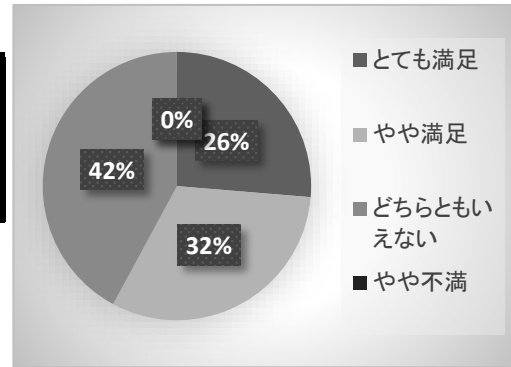

満足度は？

とても満足	5
やや満足	6
どちらともいえない	8
やや不満	0
とても不満	0