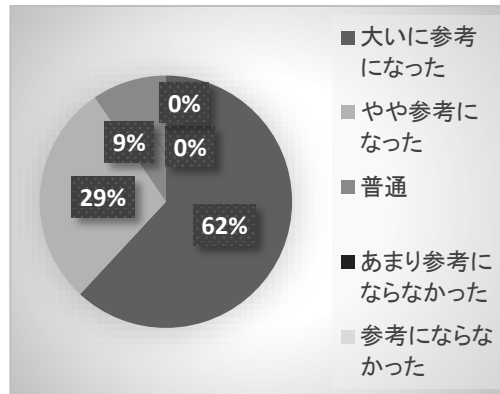

MPTE中国支部勉強会アンケート結果

1. 今回の勉強会を何で知りましたか？

協会メルマガ	1
協会HP	0
会員又は所属会社の紹介(SNS含む)	16
その他	1

2. 本日の技術セミナーに対するご意見、ご感想をお聞かせください。

I VR関連 (株)ワールドエリアネットワーク

参考になりましたか？

大いに参考になった	13
やや参考になった	6
普通	2
あまり参考にならなかった	0
参考にならなかった	0

講座内容の難易度は？

難しかった	1
やや難しかった	3
ちょうど良かった	16
やや簡単だった	0
簡単だった	0

満足度は？

とても満足	9
やや満足	11
どちらともいえない	1
やや不満	0
とても不満	0

Ⅱ プロジェクションマッピングの運用と展開
(株)広島ホームテレビ

参考になりましたか？

大いに参考になった	6
やや参考になった	6
普通	6
あまり参考にならなかった	1
参考にならなかった	1