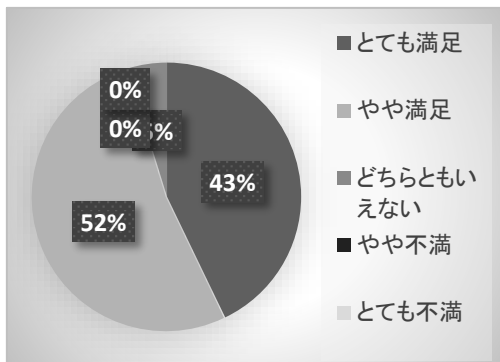

講座内容の難易度は？

難しかった	1
やや難しかった	3
ちょうど良かった	16
やや簡単だった	0
簡単だった	0

満足度は？

とても満足	9
やや満足	11
どちらともいえない	1
やや不満	0
とても不満	0

Ⅱ プロジェクションマッピングの運用と展開
(株)広島ホームテレビ

参考になりましたか？

大いに参考になった	6
やや参考になった	6
普通	6
あまり参考にならなかった	1
参考にならなかった	1