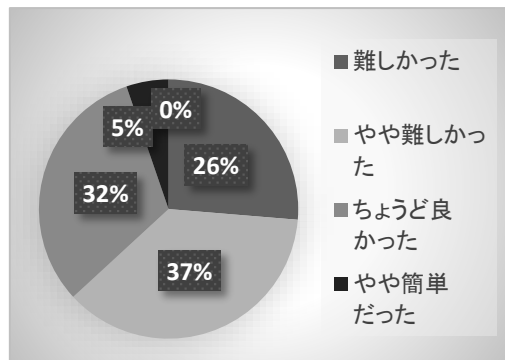

講座内容の難易度は？

難しかった	2
やや難しかった	5
ちょうど良かった	12
やや簡単だった	1
簡単だった	1

満足度は？

とても満足	4
やや満足	9
どちらともいえない	4
やや不満	1
とても不満	1

Ⅲ ライブ伝送の業界動向とソニーの取り組み
ソニービジネスソリューション(株)

参考になりましたか？

大いに参考になった	8
やや参考になった	4
普通	7
あまり参考にならなかった	0
参考にならなかった	0

講座内容の難易度は？

難しかった	5
やや難しかった	7
ちょうど良かった	6
やや簡単だった	1
簡単だった	0

満足度は？

とても満足	5
やや満足	6
どちらともいえない	8
やや不満	0
とても不満	0

3. 協会では、研究会や勉強会を積極的に開催しております。今回の参加は初めてですか？

初めて	11
二度目	2
三回目	0
今までに何度もある	5

4. 今後、当協会に来たいされる勉強会やセミナー、また当協会へのご希望・ご要望があればご記入ください。