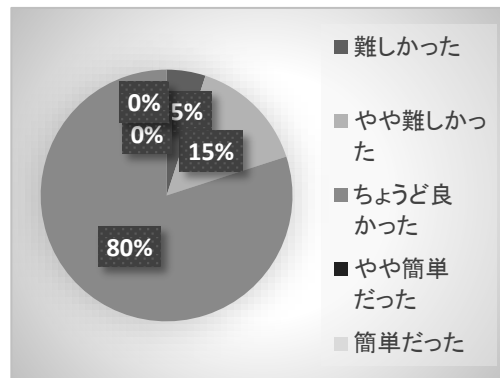

MPTE中国支部勉強会アンケート結果

1. 今回の勉強会を何で知りましたか？

協会メルマガ	1
協会HP	0
会員又は所属会社の紹介(SNS含む)	16
その他	1

2. 本日の技術セミナーに対するご意見、ご感想をお聞かせください。

I VR関連 (株)ワールドエリアネットワーク

参考になりましたか？

大いに参考になった	13
やや参考になった	6
普通	2
あまり参考にならなかった	0
参考にならなかった	0

講座内容の難易度は？

難しかった	1
やや難しかった	3
ちょうど良かった	16
やや簡単だった	0
簡単だった	0

満足度は？

とても満足	9
やや満足	11
どちらともいえない	1
やや不満	0
とても不満	0

Ⅱ プロジェクションマッピングの運用と展開
(株)広島ホームテレビ

参考になりましたか？

大いに参考になった	6
やや参考になった	6
普通	6
あまり参考にならなかった	1
参考にならなかった	1