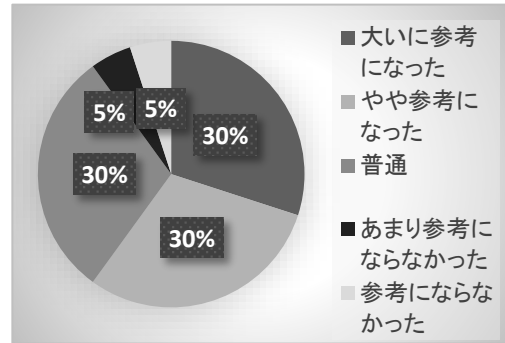

講座内容の難易度は？

難しかった	1
やや難しかった	3
ちょうど良かった	16
やや簡単だった	0
簡単だった	0

満足度は？

とても満足	9
やや満足	11
どちらともいえない	1
やや不満	0
とても不満	0

Ⅱ プロジェクションマッピングの運用と展開
(株)広島ホームテレビ

参考になりましたか？

大いに参考になった	6
やや参考になった	6
普通	6
あまり参考にならなかった	1
参考にならなかった	1

講座内容の難易度は？

難しかった	2
やや難しかった	5
ちょうど良かった	12
やや簡単だった	1
簡単だった	1

満足度は？

とても満足	4
やや満足	9
どちらともいえない	4
やや不満	1
とても不満	1

Ⅲ ライブ伝送の業界動向とソニーの取り組み
ソニービジネスソリューション(株)

参考になりましたか？

大いに参考になった	8
やや参考になった	4
普通	7
あまり参考にならなかった	0
参考にならなかった	0